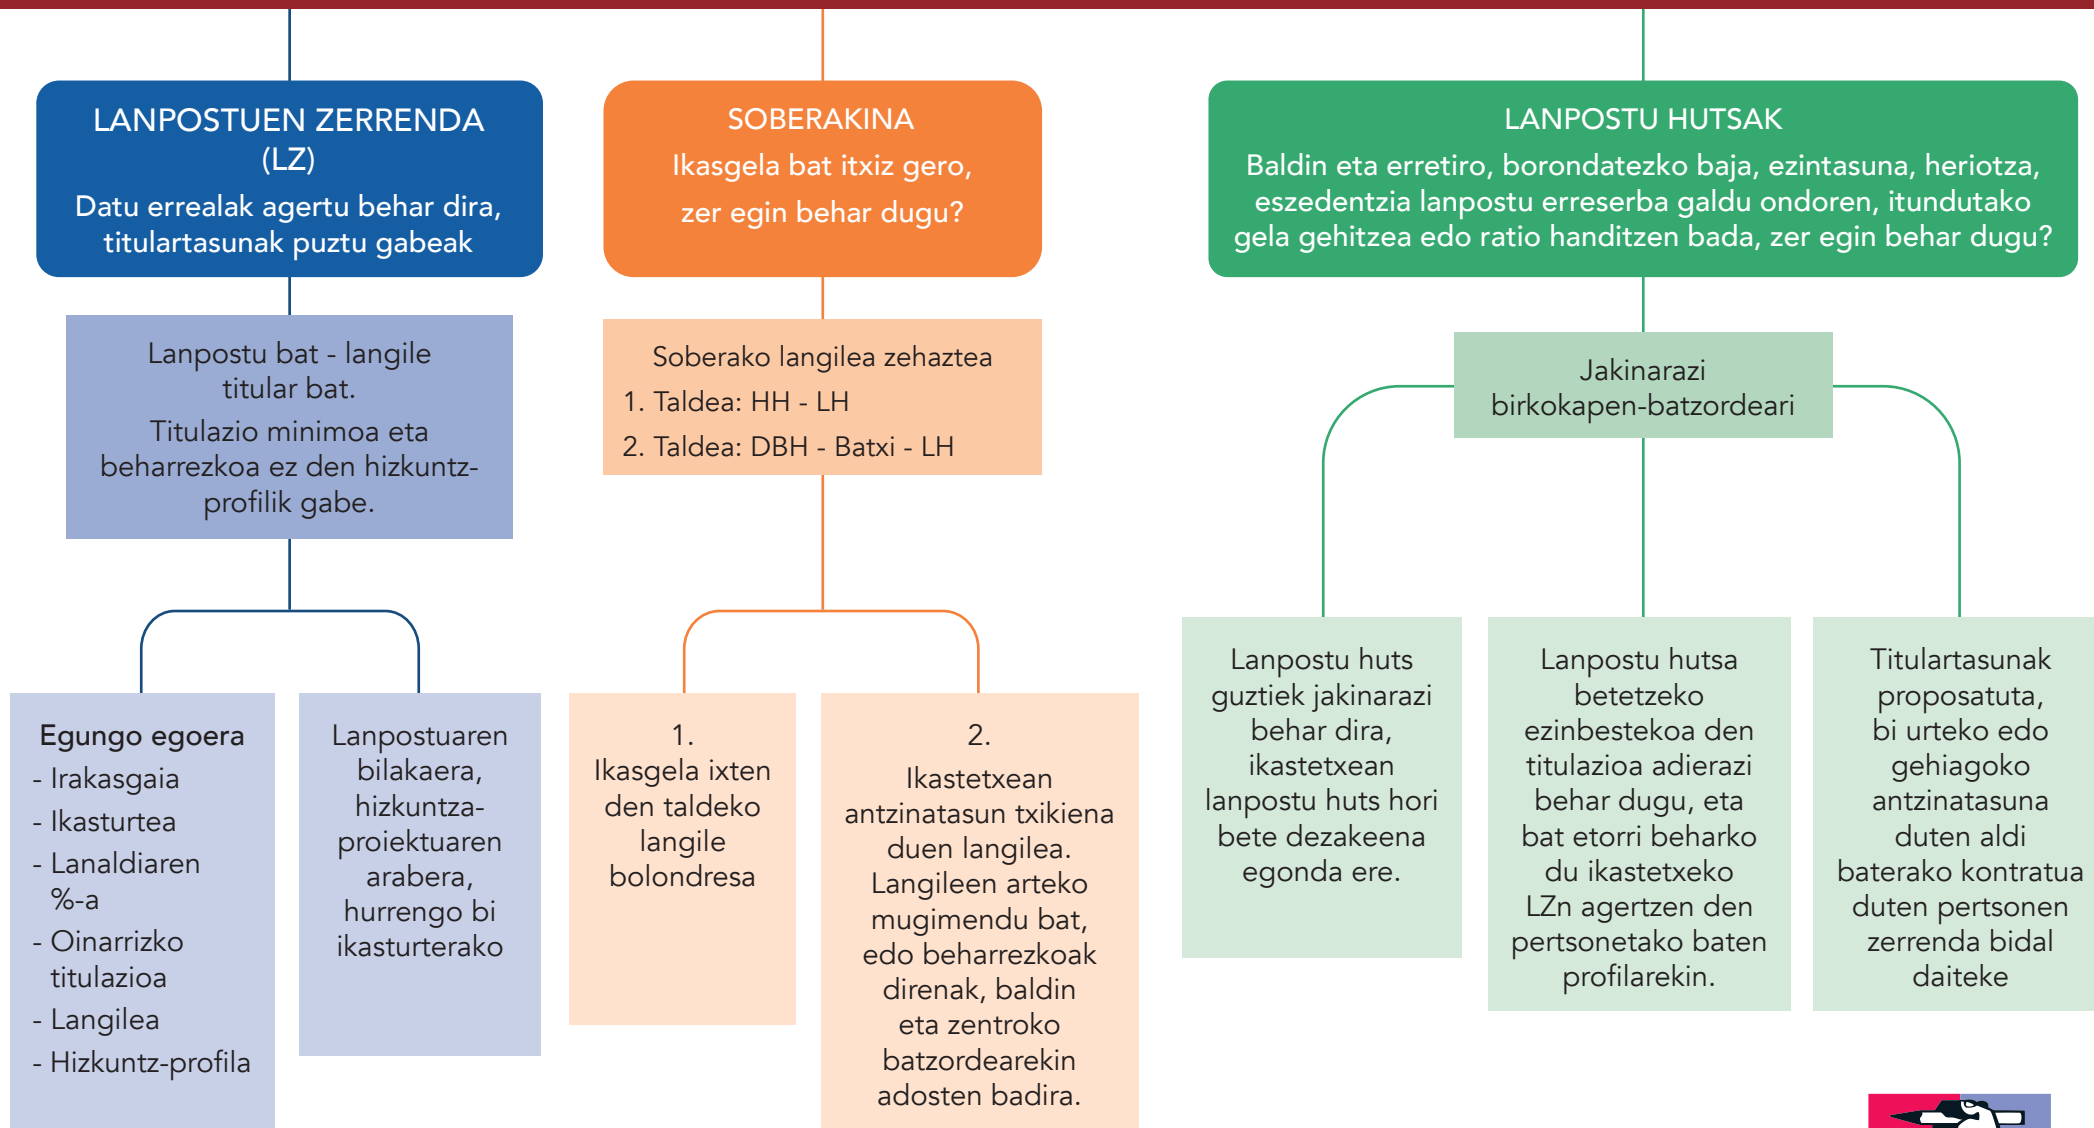

BIRKOKATZE ARAUDIA, LABURPENA

HELBURUA: ikasgelak ixtearen ondorioz lanpostua galdu duten lan-kontratu mugagabeko langile gehienak birkokatzea.

*Edozein kasutan, erreferentziako dokumentua Birkokatze Araudia da.